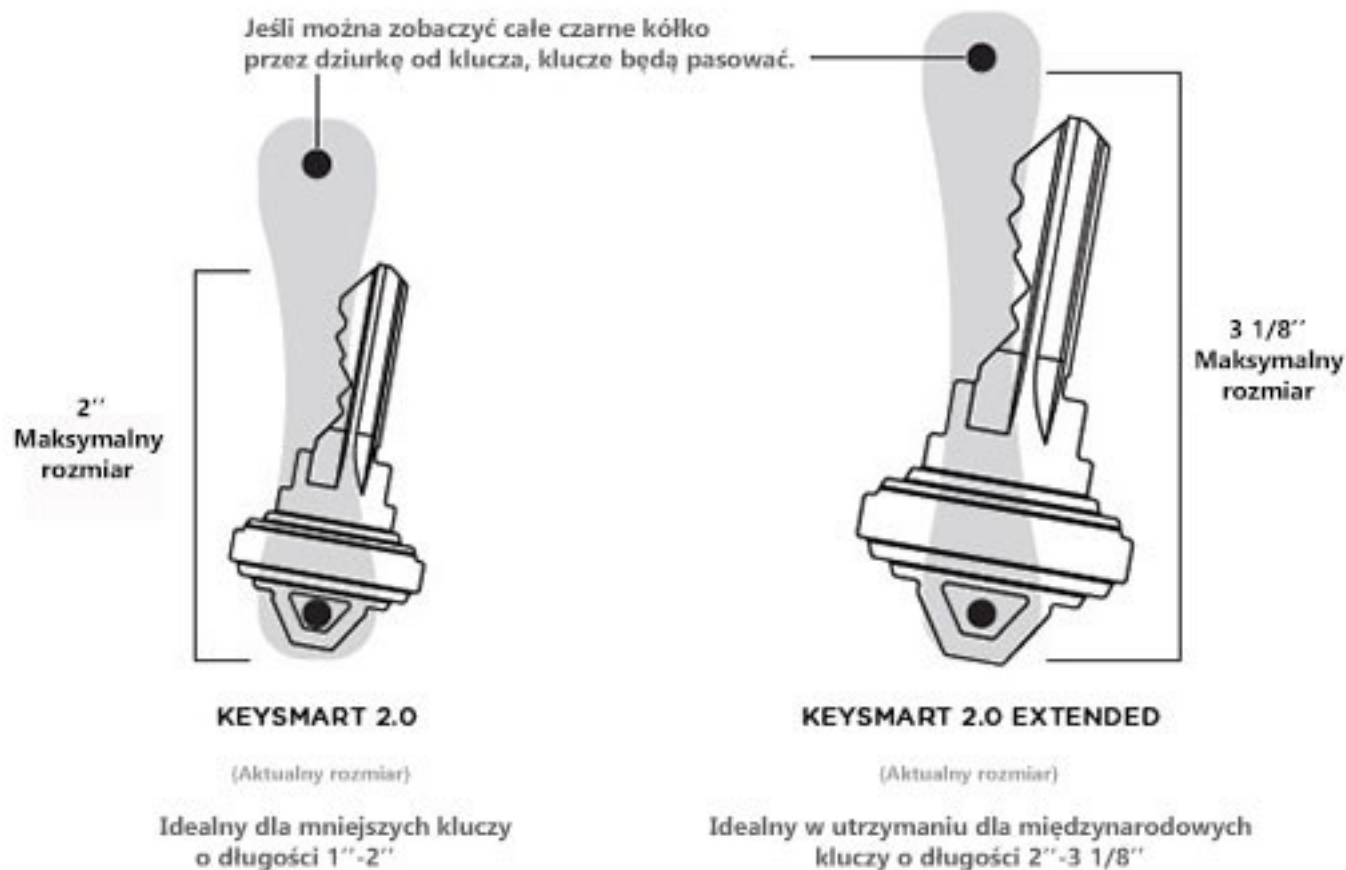

**UMIEŚĆ SWÓJ NAJWIĘKSZY KLUCZ NA IKONIE ABY ZOBACZYĆ,
KTÓRY KEYSMART JEST ODPOWIEDNI DLA CIEBIE**

W razie pytań i obsługi klienta proszę pisać na adres email

info@getkeysmart.net