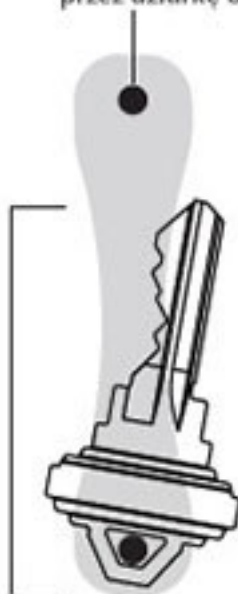

**UMIEŚĆ SWÓJ NAJWIĘKSZY KLUCZ NA IKONIE ABY ZOBACZYĆ,
KTÓRY KEYSMART JEST ODPOWIEDNI DLA CIEBIE**

Jeśli można zobaczyć całe czarne kółko przez dziurkę od klucza, klucze będą pasować.

53MM
Maksymalny
rozmiar

KEYSMART 2.0

(Aktualny rozmiar)

Idealny dla mniejszych kluczy
o długości 25-53mm

80MM
Maksymalny
rozmiar

KEYSMART 2.0 EXTENDED

(Aktualny rozmiar)

Idealny w utrzymaniu dla międzynarodowych
kluczy o długości 55-80mm